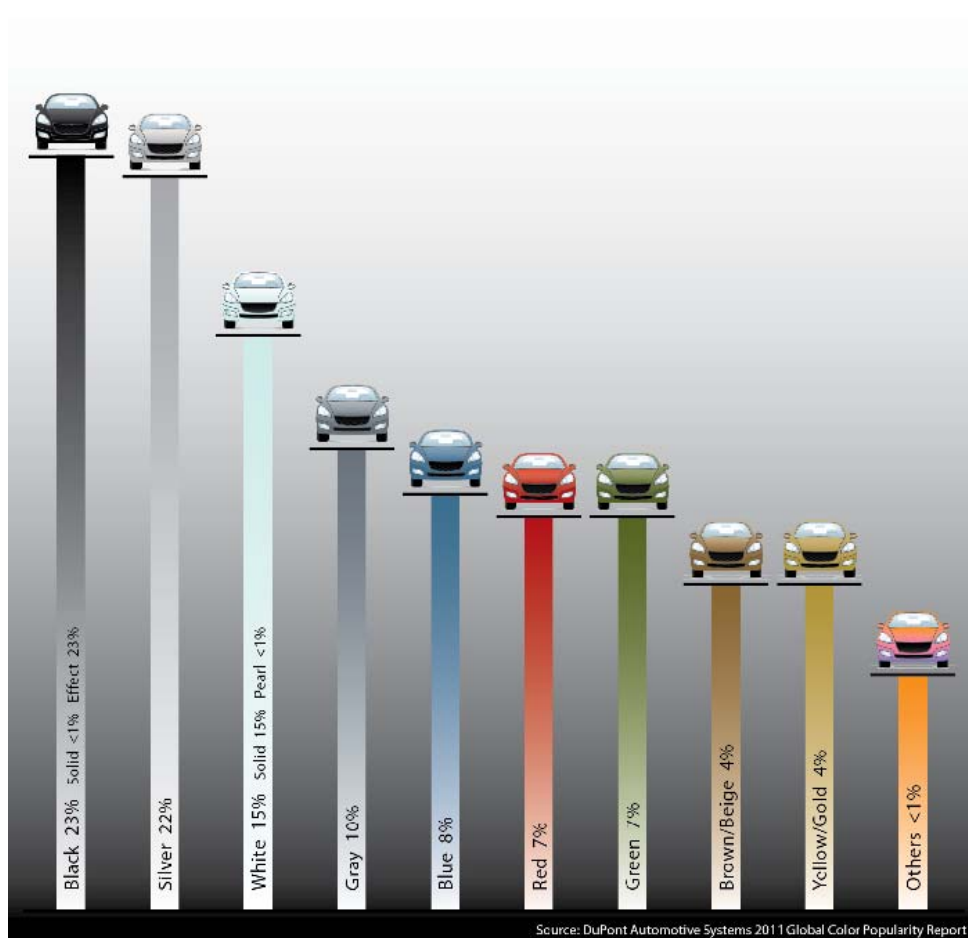

+++ PRODUCT INFORMATION+++PRODUCT INFORMATION+++ PRODUCT +++

- Популярность автомобилей черного цвета в России (данные продаж 2011 г.)

- **Формульная база данных**

Формулы с MB551 можно найти на азиатском веб-сайте Spies Hecker www.acp.asiacolornet.com, а также в программе CRplus Advanced Asia version.

- **Свойства**